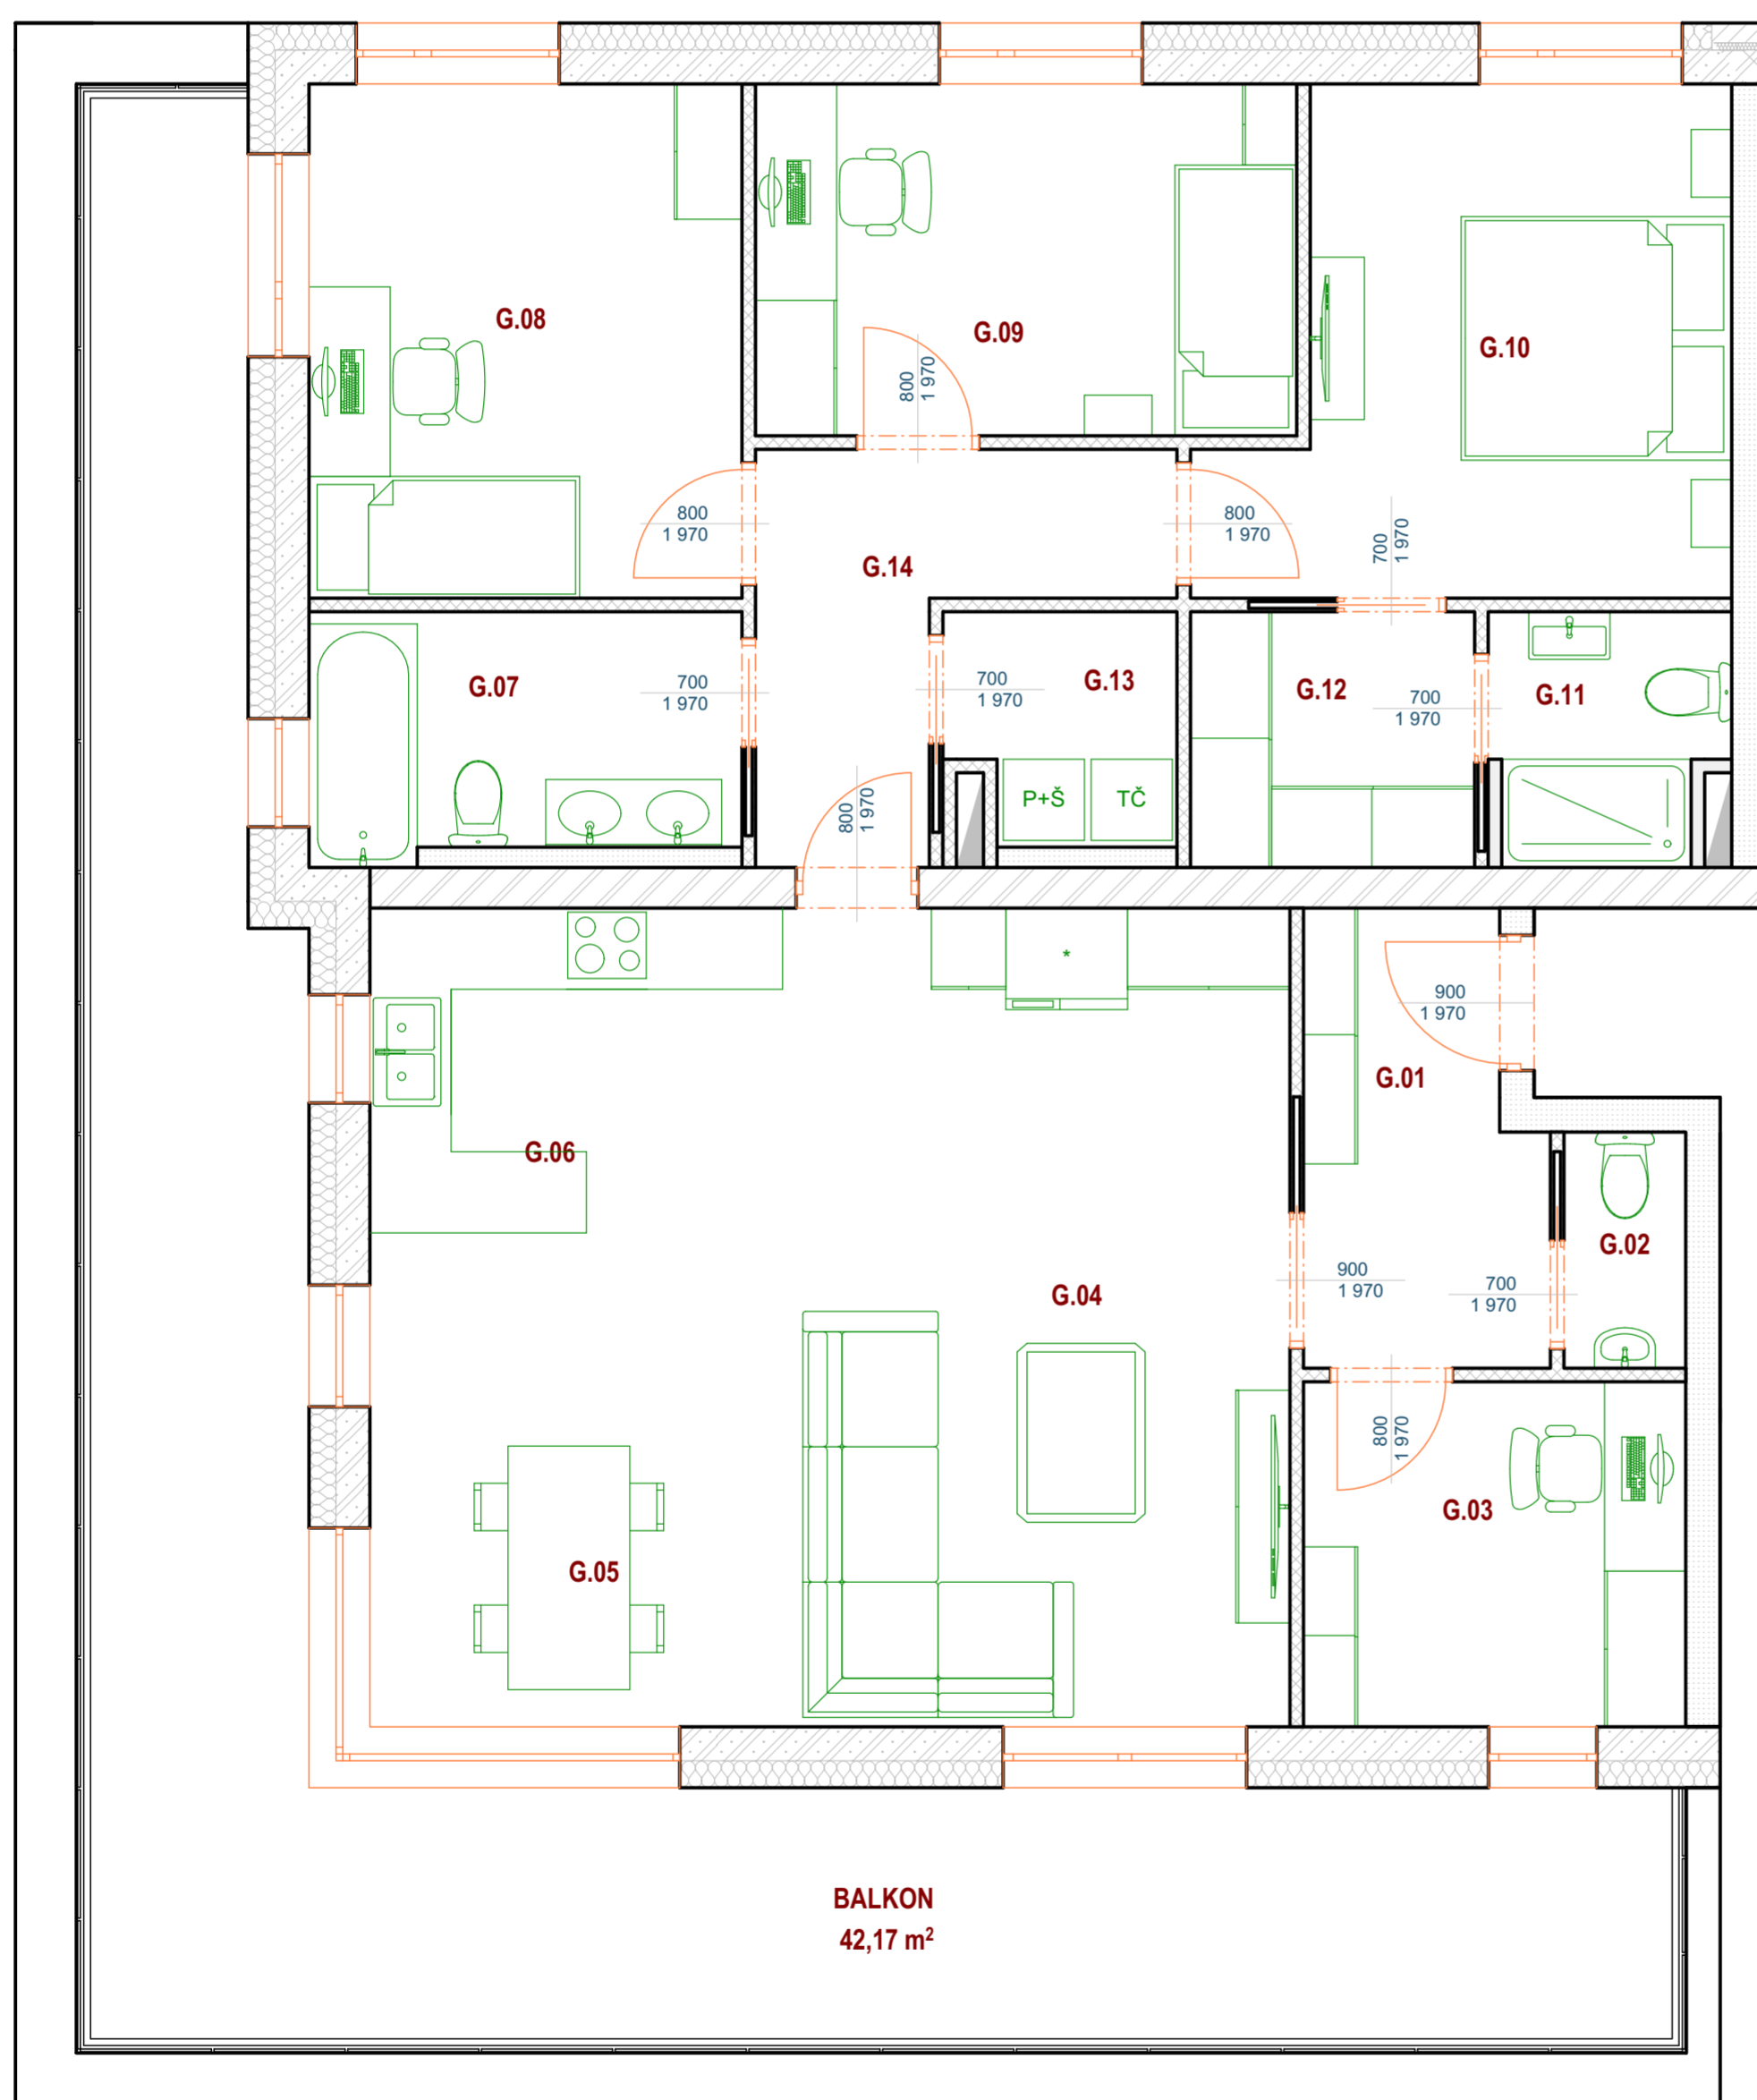

BYT G

TABULKA MÍSTNOSTÍ - byt G		
č.	Název místnosti	Plocha (m2)
G.01	ZÁDVEŘÍ	5,58
G.02	WC	1,57
G.03	PRACOVNA	7,20
G.04	OBÝVACÍ POKOJ	22,08
G.05	JÍDELNA	7,45
G.06	KUCHYŇ	11,61
G.07	KOUPELNA	5,69
G.08	POKOJ	12,16
G.09	POKOJ	10,40
G.10	LOŽNICE	12,81
G.11	KOUPELNA	3,08
G.12	ŠATNA	3,97
G.13	TECHNICKÁ MÍSTNOST	2,75
G.14	CHODBA	5,98
		112,34 m²