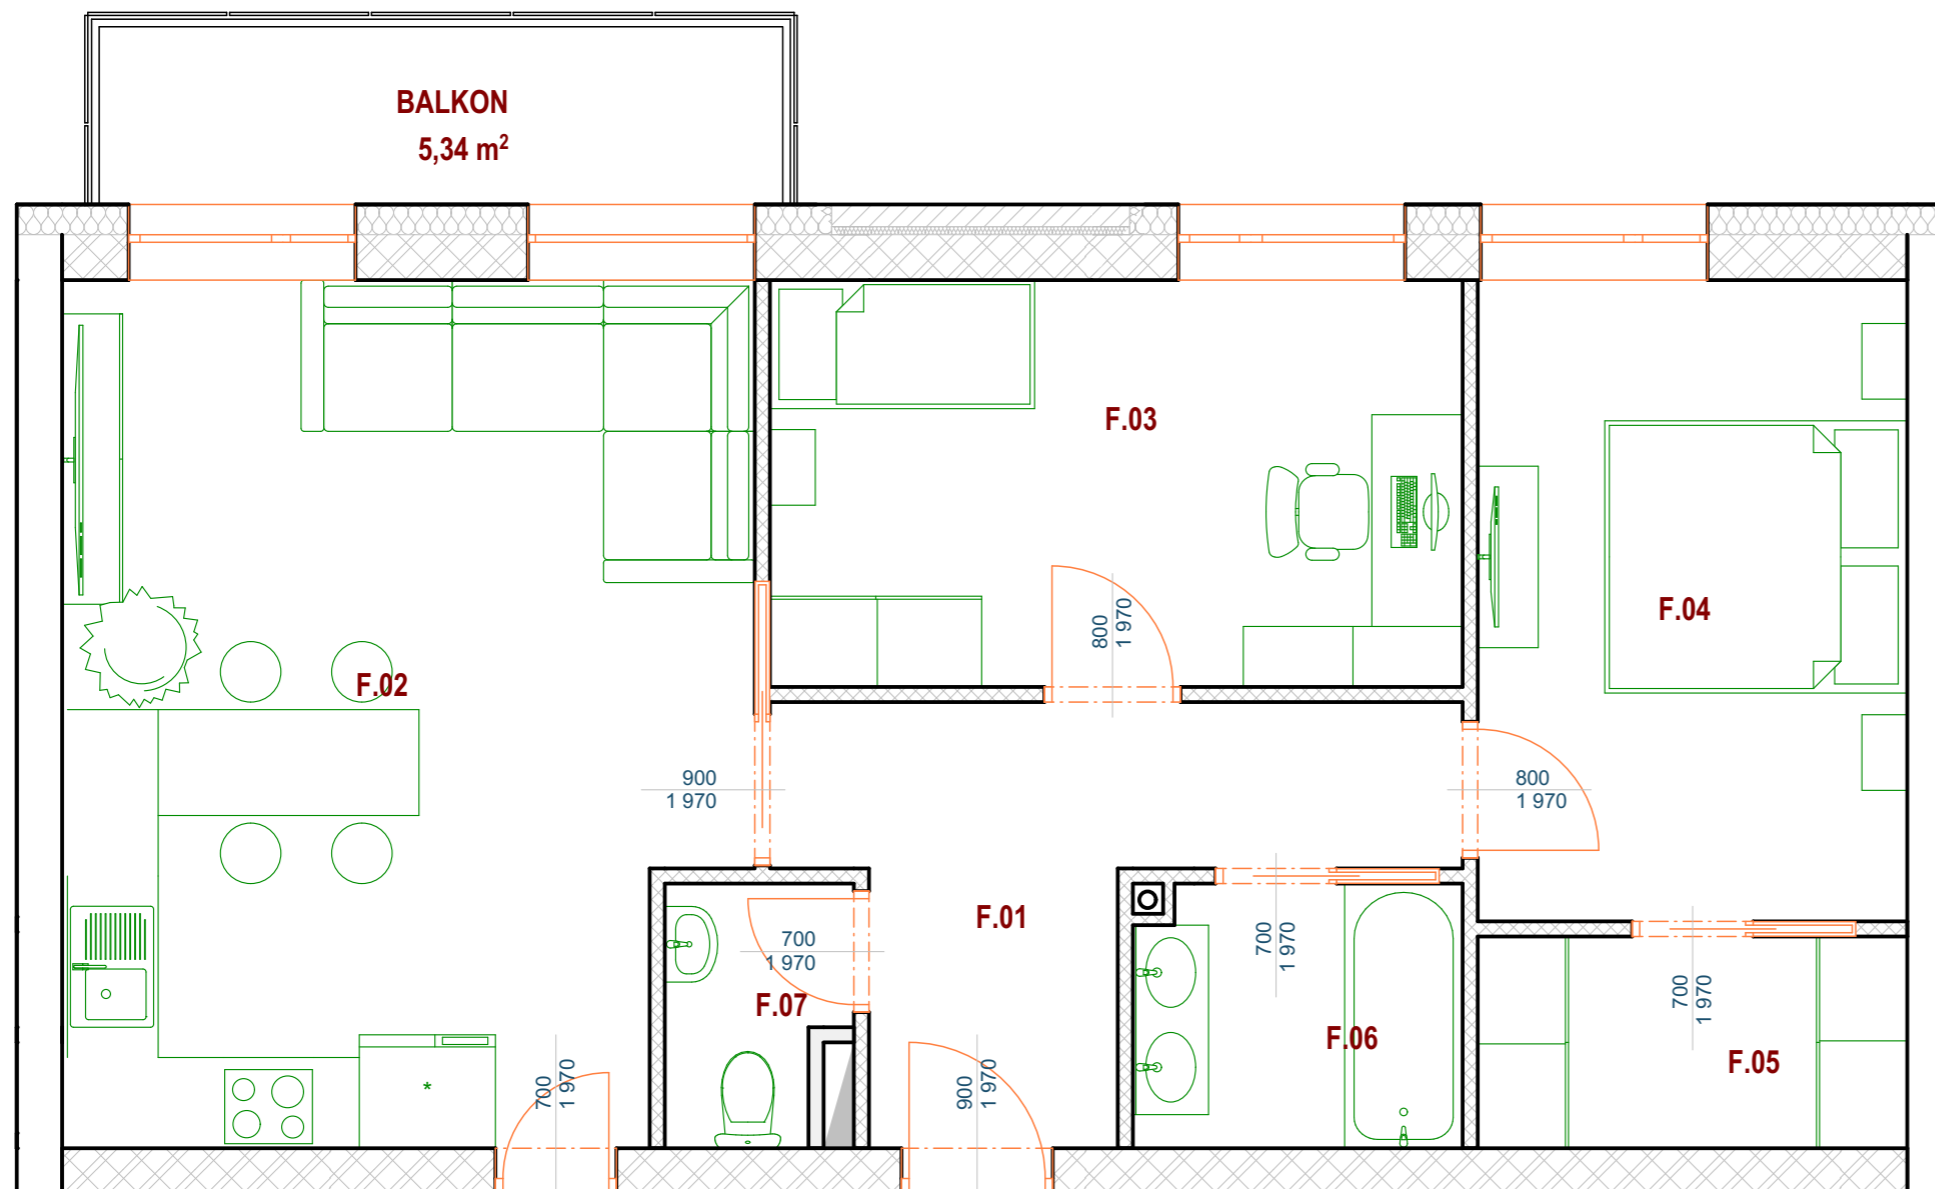

BYT F

TABULKA MÍSTNOSTÍ - byt F

č.	Název místnosti	Plocha (m ²)
F.01	CHODBA	8,28
F.02	OBÝVACÍ POKOJ+KUCH. KOUT	25,16
F.03	POKOJ	12,32
F.04	LOŽNICE	12,04
F.05	ŠATNA	3,98
F.06	KOUPELNA	3,74
F.07	WC	1,95
F.08	TECHNICKÁ MÍSTNOST	3,80
		71,27 m²